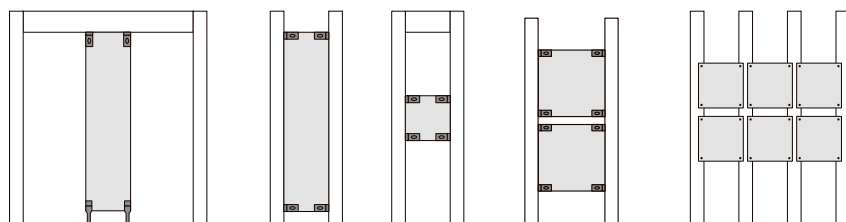

Gスクリーン

鋳物パネル

● ローストブラック
● ピュアホワイト
※サークル、組亀甲のみ

趣の異なる5種類のデザインが施された意匠パネル

一枚取り入れるだけでシンプルな空間にほどよいアクセントをプラス。
複数枚取り入れれば高級感と抜け感を兼ね備えたスクリーンに。

材質／アルミ鋳物
寸法／シンプル格子 W400mm×L2,250mm
ランダム格子 W400mm×L2,250mm
スクエア W400mm×L2,400mm
W910mm×L910mm
サークル W400mm×L2,400mm
W910mm×L910mm
組亀甲 W400mm×L2,400mm
W910mm×L910mm

W400×L2250
シンプル格子

シンプル格子
直線の美しさが際立つ縦格子デザイン。幅広いテイストの住宅に調和します。

W400×L2250
ランダム格子

ランダム格子
斜めに配した格子が印象的なデザイン。空間にアクセントを与えながら、スタイリッシュな雰囲気を演出します。

W400×L2400
スクエア

スクエア
サイズの異なるスクエアのパターンを組み合わせたデザイン。丸みを帯びたフォルムが、空間に温かみをもたらします。

W400×L2400
サークル

サークル
サークルのパターンが編み込まれたような立体感が特徴のデザイン。複雑で繊細な意匠が空間に上質感を与えてくれます。

W400×L2400
組亀甲

組亀甲
日本古来から愛され縁起が良いとされる幾何学模様。見る角度によって奥行き感や表情が異なるデザインで空間を美しく仕上げます。

多彩な取付けが可能

単体で空間を彩るアクセントに。
連続して取り付けることで存在感のあるスクリーンに。
重なりを意識した立体的な造形で角度によって見た目の印象が変わります。

[柱/フレームへの取り付け]

[Gウォール/外壁への取り付け]

●注意事項

- ※意匠を目的とした商品です。柱やフレームなどの強度部材を代用する使い方はできません。
- ※安全のため商品に寄りかかったり、足をかけたり掴んだりして登らないでください。特にお子様にはご注意ください。
- ※アルミ鋳物製品のため本体に若干の反りや製造時のパーティングライン(継ぎ目跡)がありますが基準内の物を出荷しております。
- ※ランダム格子の外周部は変形しやすいため施工、設置後とも取扱いにご注意ください。
- ※アルミ鋳物製品のため商品の連結部や柱などとの接触部分に隙間ができます。隙間をなくしたい場合は接触部分へのシーリングを検討してください。
- ※鋳物パネル1枚あたりの重量が13~20kgほどあります。運搬、施工時は最低2人作業をお願いします。